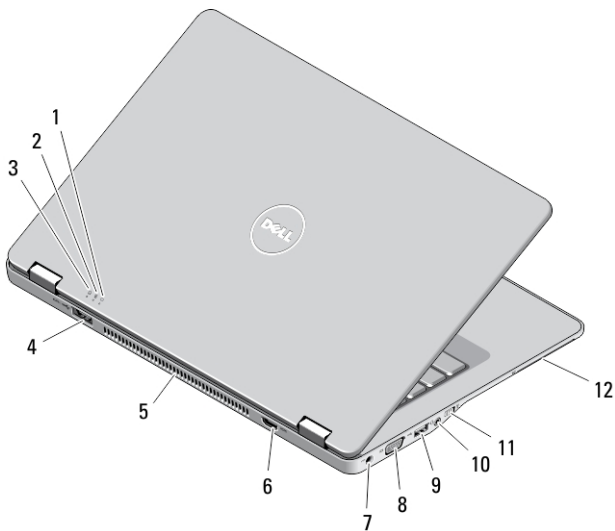

Afbeelding 1. Vooraanzicht

- | | |
|-----------------------------|----------------|
| 1. microfoon | 4. microfoon |
| 2. camera | 5. beeldscherm |
| 3. statuslampje voor camera | 6. aan-uitknop |

OTDX29A00

Regelgevingsmodel: P36G
Regelgevingstype: P36G001
2012-11

- | | |
|---------------------------------------|-------------------------------|
| 7. activiteitslampje vaste schijf | 16. touchpad |
| 8. statuslampje van de batterijlading | 17. trackstick-knoppen (3) |
| 9. statuslampje draadloos netwerk | 18. trackstick |
| 10. luidspreker | 19. toetsenbord |
| 11. sleuf voor de beveiligingskabel | 20. luidspreker |
| 12. netwerkaansluiting | 21. knop voor volume dempen |
| 13. gevoede USB 3.0-aansluiting | 22. knop voor volume verlagen |
| 14. vingerafdruklezer (optioneel) | 23. knop voor volume verhogen |
| 15. touchpad-knoppen (2) | |