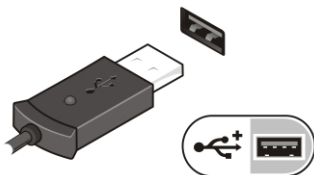

 **WAARSCHUWING:** Wanneer u de kabel van de netadapter uit de computer verwijdert, pakt u de connector vast, niet de kabel zelf, en trekt u stevig maar voorzichtig om beschadiging van de kabel te vermijden. Wanneer u de kabel van de netadapter oprolt, moet u de hoek van de connector van de netadapter volgen om beschadiging van de kabel te vermijden.

 **OPMERKING:** Sommige apparaten zijn mogelijk niet inbegrepen als u deze niet hebt besteld.

1. Sluit de netadapter aan op de connector van de computer en de steek de stekker in het stopcontact.

Afbeelding 4. Netadapter

2. Sluit de netwerkkabel aan (optioneel).

Afbeelding 5. Netwerkaansluiting

3. Sluit USB-apparaten aan, zoals een muis of toetsenbord (optioneel).

Afbeelding 6. USB-aansluiting

4. Klap het beeldscherm van de computer open en druk op de aan-uitknop om de computer aan te zetten.