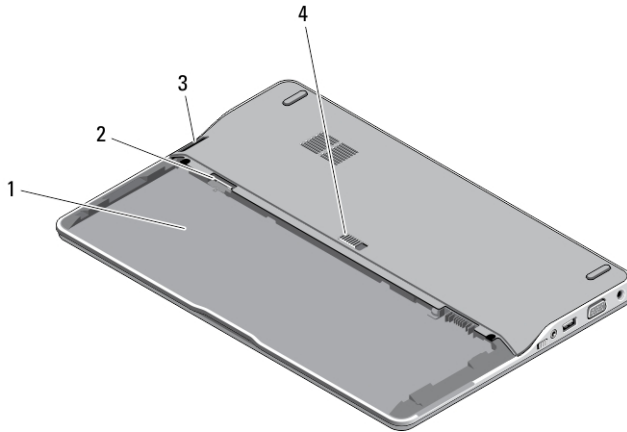

⚠ GEVAAR: Blokkeer de luchtopeningen niet, duw er geen voorwerpen in en zorg ervoor dat er geen stof in komt. Zet uw Dell-computer niet in een omgeving waar weinig ventilatie beschikbaar is terwijl deze aan staat, zoals een gesloten koffer. Als u dat toch doet, loopt u een brand- of beschadigingsrisico van de computer. De ventilator wordt automatisch geactiveerd wanneer de computer heet wordt. Ventilatorgeruis is normaal en duidt niet op een probleem met de ventilator of de computer.

Onderaanzicht

Afbeelding 3. Onderaanzicht (zonder batterij)

1. batterijcompartiment
2. simsleuf
3. geheugenkaartlezer
4. ontgrendelingsschuifje batterijcompartiment

Snelle installatie

⚠ GEVAAR: Lees de veiligheidsinformatie die bij uw computer wordt geleverd, voordat u de procedures in deze sectie uitvoert. Zie www.dell.com/regulatory_compliance voor meer informatie over beste praktijken.